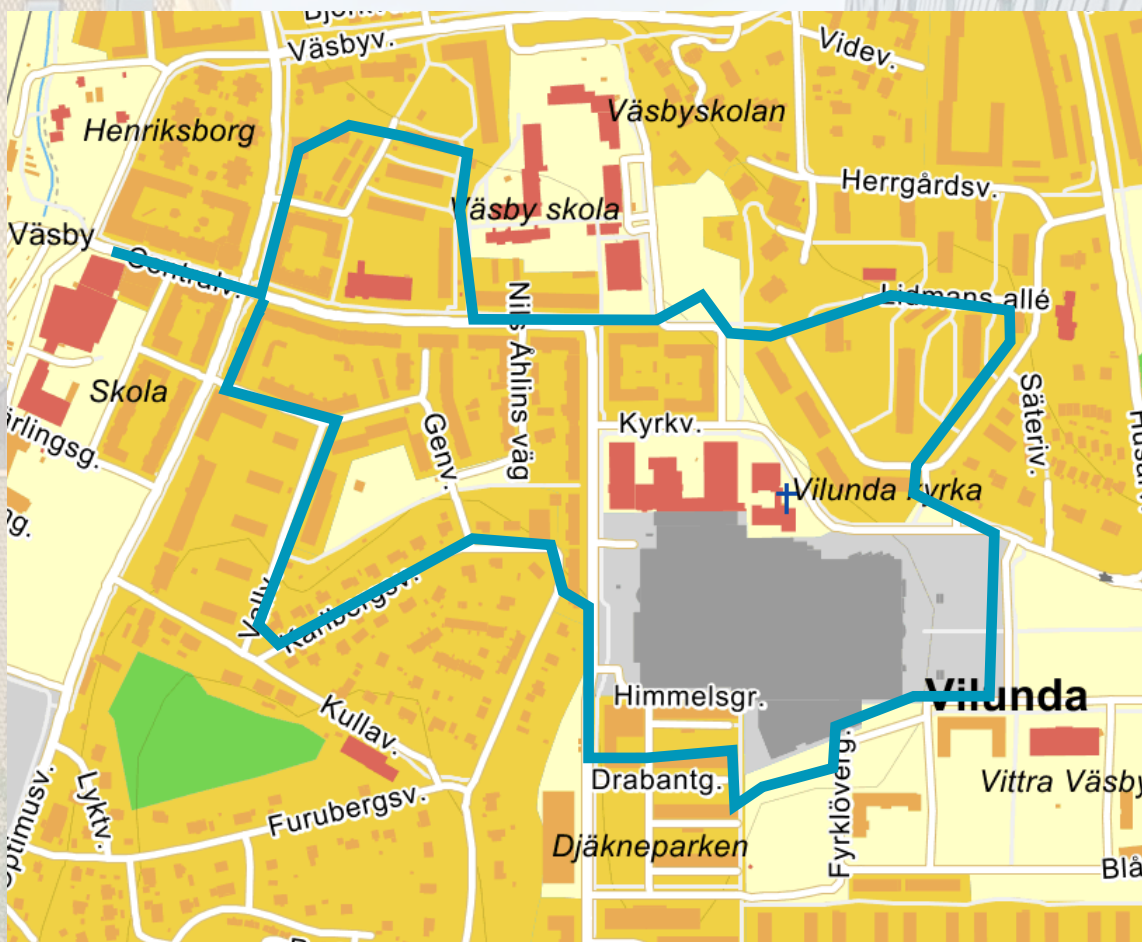

Trygghetsvandring i Centala Väsby

- en metod för att se över den yttre miljön och identifiera platser som upplevs som särskilt utsatta eller otrygga.

Varmt välkommen på trygghetsvandring i centala Upplands Väsby!

NÄR 24 november kl. 16.00-17.30

VAR Centralvägen 1, utanför Väsbyhem

Anmälan att delta görs till helena@tryggarevasby.se

MÅLGRUPP: Fastighetsägare som är ansluten till Tryggare Väsby, Upplands Väsby kommun och lokalpolisområdet Sollentuna.

**TRYGGARE
VÄSBY**
FASTIGHETSÄGARE I SAMVERKAN

Tryggare Väsby kontakta oss på tel: 070-608 50 25, eller helena@tryggarevasby.se